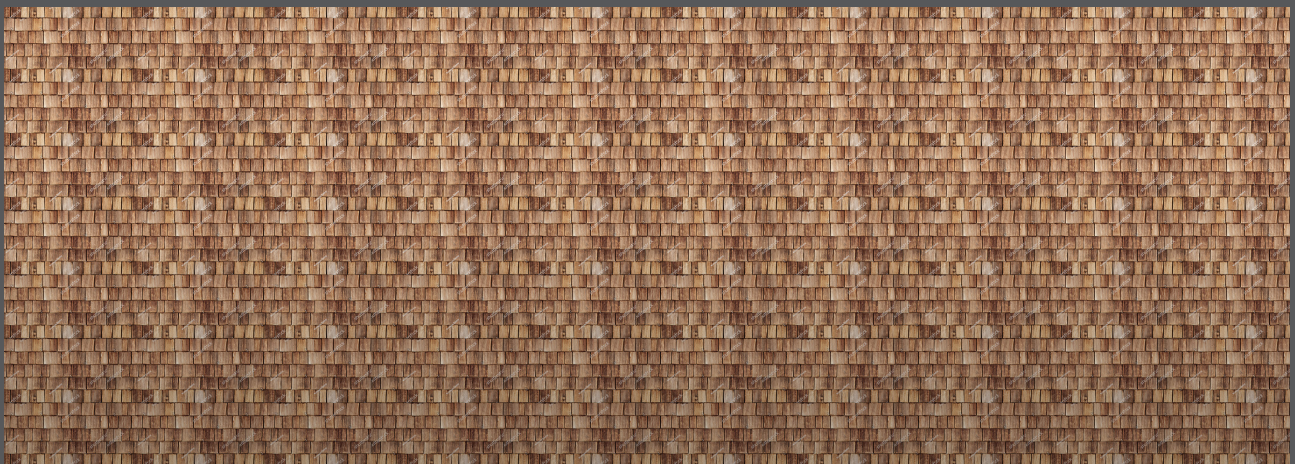

Ansicht Gabel „Bierstadt“ & „Almhütte“  
Vorderseite (Fotomontage)

Gibel „Bierstadl“ & „Almhütte“  
Rückseite

Seitenwand „Bierstadl“  
Außen

Seitenwand „Almhütte“  
Außen

Dach „Bierstadl“ & „Almhütte“  
(kombinierbar)

Dach „Bierstadl“ & „Almhütte“  
Innen

Seitenwände „Bierstadt“ & „Almhütte“  
Innen (nach Bedarf)

4 Meter Zelthöhe

Seitenwände „Bierstadt“ & „Almhütte“  
Innen (nach Bedarf)

3 Meter Zelthöhe